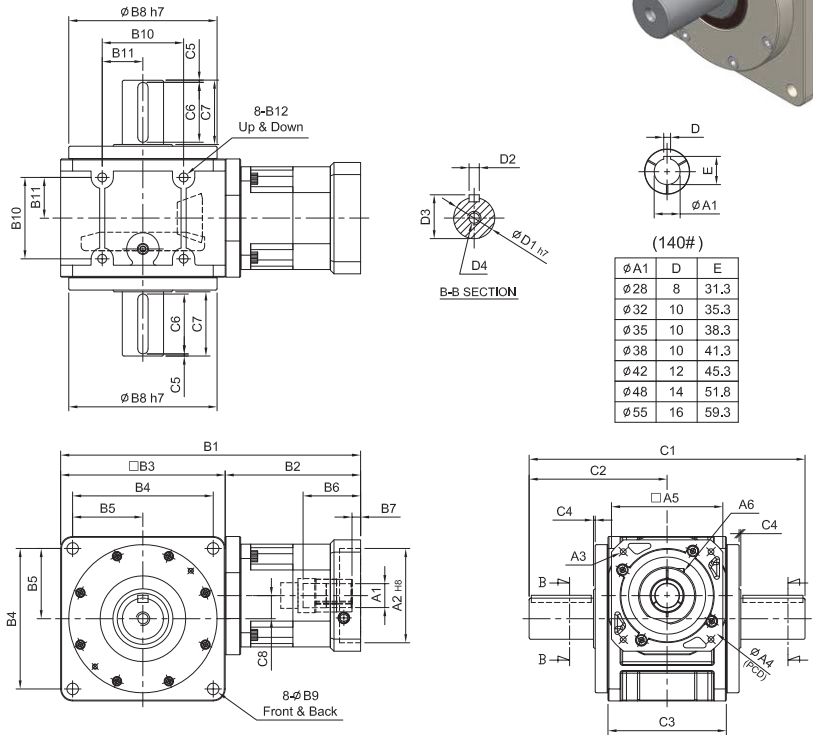

# HY-RV Series

RATIO : 25.50.75.100.150 (2-Stage)

Fitted with Planetary Reducer - Double Output Shaft

unit: mm

Model Code	55	75	90	115	130	140	160	190
	<b>A</b>	A1 8·9·11·14	A1 11·14·16·19	A1 (14)·16·19	A1 16·19·22·24	A1 22·24·28·32·35	A1 28·32·35·38	A1 28·32·35·38
	A2 30·40·50	A2 50·60·70	A2 50·70·80·95	A2 70·80·95·110	A2 95·110·130	A2 110·130·180	A2 110·130·180	A2 114.3·180·230·250
	A3 M3·M4·M5	A3 M4·M5·M6	A3 M5·M6	A3 M5·M6·M8	A3 M6·M8·M10	A3 M8·M10·M12	A3 M8·M10·M12	A3 M12·M16
	A4 46·60·63	A4 70·75·90	A4 70·90·100·115	A4 90·100·115·145	A4 115·145·165	A4 145·165·200	A4 145·165·200	A4 200·215·265·300
	A5 46·55	A5 64·70·80	A5 80·92·110	A5 92·110·130	A5 122·130·150	A5 146·150·190	A5 146·150·190	A5 182·200·250·265
	A6 M3 x P.05	A6 M5 x P0.8	A6 M5 x P0.8	A6 M6 x P1.0	A6 M8 x P1.25	A6 M10 x P1.5	A6 M10 x P1.5	A6 M10 x P1.5
<b>B</b>	B1 157	B1 201·209	B1 (224.5)·237	B1 287	B1 340·360	B1 405	B1 430	B1 508·510
	B2 67	B2 86·94	B2 (84.5)·97	B2 117	B2 148·168	B2 190	B2 190	B2 244·246
	B3 90	B3 115	B3 140	B3 170	B3 192	B3 215	B3 240	B3 264
	B4 78	B4 98	B4 118	B4 144	B4 164	B4 182	B4 206	B4 224
	B5 39	B5 49	B5 59	B5 72	B5 82	B5 91	B5 103	B5 112
	B6 26	B6 32·41.5	B6 (33.5)·45.5	B6 59	B6 67·83	B6 84.5	B6 84.5	B6 114.5·116.5
	B7 5	B7 6	B7 (6)·10	B7 9	B7 10·11	B7 10	B7 10	B7 11.5·13.5
	B8 84	B8 103	B8 128	B8 148	B8 173	B8 200	B8 227	B8 254
	B9 6.8	B9 9	B9 11	B9 11	B9 13.5	B9 15	B9 17.5	B9 17.5
	B10 44	B10 54	B10 66	B10 80	B10 95	B10 104	B10 120	B10 140
	B11 22	B11 27	B11 33	B11 40	B11 47.5	B11 52	B11 60	B11 70
	B12 M6 x P1.0	B12 M8 x P1.25	B12 M10 x P1.5	B12 M12 x P1.75	B12 M12 x P1.75	B12 M14 x P2.0	B12 M16 x P2.0	B12 M16 x P2.0
<b>C</b>	C1 158	C1 188	C1 232	C1 276	C1 322	C1 367	C1 412	C1 462
	C2 79	C2 94	C2 116	C2 138	C2 161	C2 183.5	C2 206	C2 231
	C3 60	C3 80	C3 100	C3 120	C3 138	C3 146	C3 166	C3 196
	C4 2	C4 2	C4 2	C4 2	C4 2	C4 2	C4 2	C4 2
	C5 5	C5 5	C5 5	C5 5	C5 5	C5 5	C5 5	C5 5
	C6 25	C6 30	C6 40	C6 50	C6 65	C6 80	C6 90	C6 100
	C7 35	C7 40	C7 50	C7 60	C7 75	C7 90	C7 100	C7 110
	C8 9	C8 14	C8 18	C8 23	C8 27	C8 32	C8 38	C8 42
<b>D</b>	D1 20	D1 24	D1 32	D1 40	D1 48	D1 55	D1 60	D1 70
	D2 6	D2 8	D2 10	D2 12	D2 12	D2 14	D2 14	D2 16
	D3 22.5	D3 27	D3 35	D3 43	D3 51	D3 58.5	D3 63.5	D3 74
	D4 M6 x P1.0	D4 M8 x P1.25	D4 M10 x P1.5	D4 M10 x P1.5	D4 M12 x P1.75	D4 M16 x P2.0	D4 M20 x P2.5	D4 M20 x P2.5
Weight	kg 4.0	kg 6.6	kg 11.5	kg 18.9	kg 31.7	kg 41.2	kg 61.6	kg 100.6